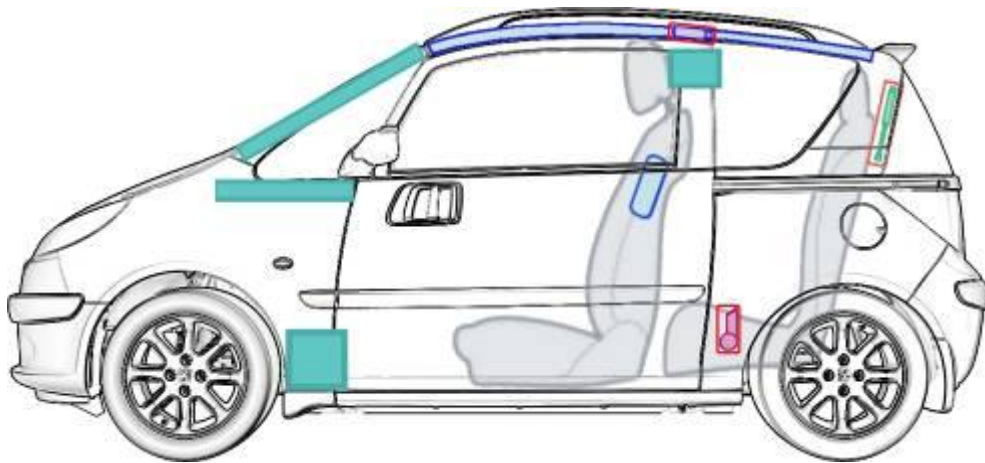

Peugeot 1007 (2002 bis 2009)

Legende

	Airbag		Karosserie- verstärkung		Batterie		Steuergerät
	Gas- generator		Gurtstraffer		Überroll- schutz		Gasdruck- dämpfer
	Gastank		Sicherheits- ventil		Kraftstoff- tank		e-Booster
	Sicherungs- kasten		Hochvolt- leitung/ -komponenten		Hochvolt- batterie		Hochvolt- trennstelle