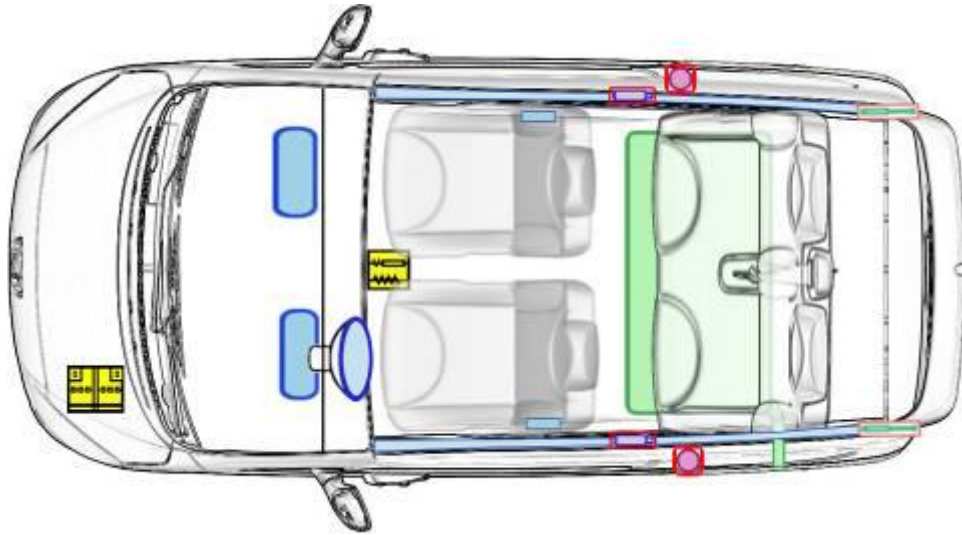

Peugeot 1007 (2002 bis 2009)

Legende

	Airbag		Karosserie- verstärkung		Batterie		Steuergerät
	Gas- generator		Gurtstraffer		Überroll- schutz		Gasdruck- dämpfer
	Gastank		Sicherheits- ventil		Kraftstoff- tank		e-Booster
	Sicherungs- kasten		Hochvolt- leitung/ -komponenten		Hochvolt- batterie		Hochvolt- trennstelle